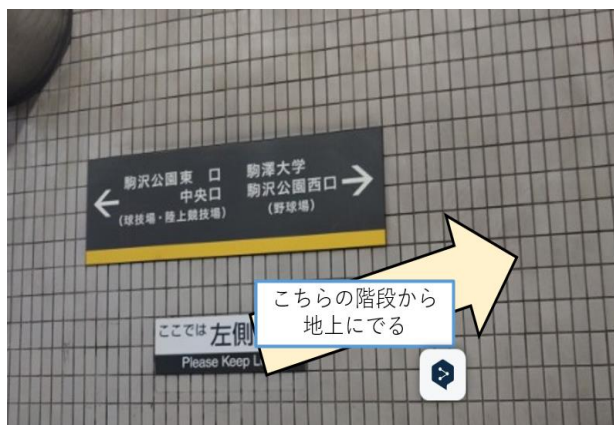

○駒沢大学駅から駒澤大学駒沢キャンパスまでの道のり

- ①改札を出たら駒沢公園口より地上に上がってください。

- ②駒沢公園口の階段を上ると、2又に分かれている階段があります。右側の階段（駒澤大学と記載されている方）から地上にでてください

- ③階段をあがり地上にでたら、ハウスプレビューという不動産屋がある方向に進んでください。

- ④246 会館の隣にローソンがあります。本学に行く途中にある最後のコンビニになります。

⑤すき家の交差点を左に曲がります。

⑥しばらく直進すると左側に正門が見えますので、そちらの正門よりキャンパス内にお入りください

※キャンパスの出入りは正門のみになります。必ず正門よりキャンパスにご入構ください

○駒沢キャンパスから深沢キャンパスまでの道のり

①正門をでたら左に曲がり、直進します。

深沢キャンパスに行くまで3つ横断歩道がでできます。

3つ目の横断歩道が出てくるまで直進してください。

②駒沢公園内科クリニックのあるT字の交差点（3つ目の横断歩道）にきたら、写真のように道の反対にわたり、深沢キャンパスの正門に向かいます。

④深沢キャンパスの正門より直進し、洋館（懇親会会場）へお入りください