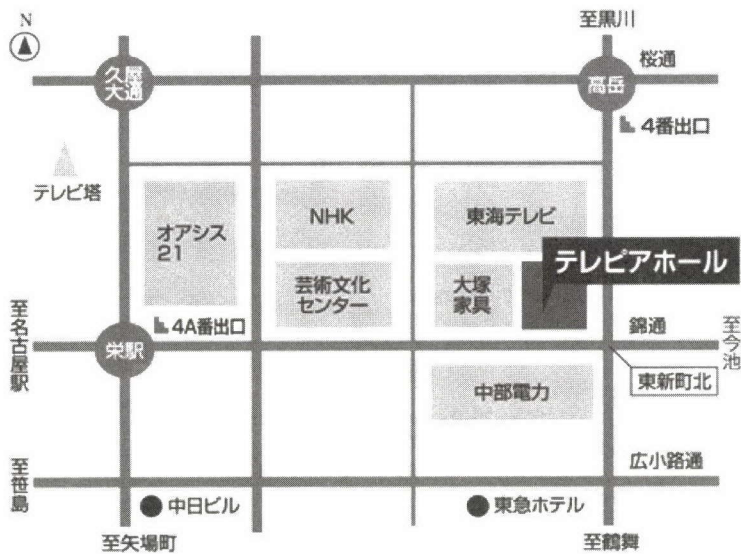

**日本行動分析学会**  
**第31回年次大会 発表論文集**

The 31<sup>st</sup> Annual convention of the Japanese Association for Behavior Analysis

**2013年7月27日(土)・28日(日)**

July 27-28, 2013

**岐阜大学**  
Gifu University

前日開催：創立三十年記念式典・記念シンポジウム

# 日本行動分析学会創立三十年 記念式典・記念シンポジウム

期 日 : 2013年 7月 26日 (金)  
時 間 : 13:00 ~ 19:00  
場 所 : テレピアホール (下記地図参照)

日本行動分析学会創立三十年を記念して、記念式典および記念シンポジウムを開催いたします。行動分析学のこれまでを振り返り、これからを展望するための良い機会です。多数の方のご参加をお待ちしております。

- ・地下鉄東山線・名城線「栄」駅、名鉄瀬戸線「栄町」駅下車  
4A番出口より東へ徒歩5分
- ・地下鉄桜通線「高岳」駅下車、南へ徒歩5分