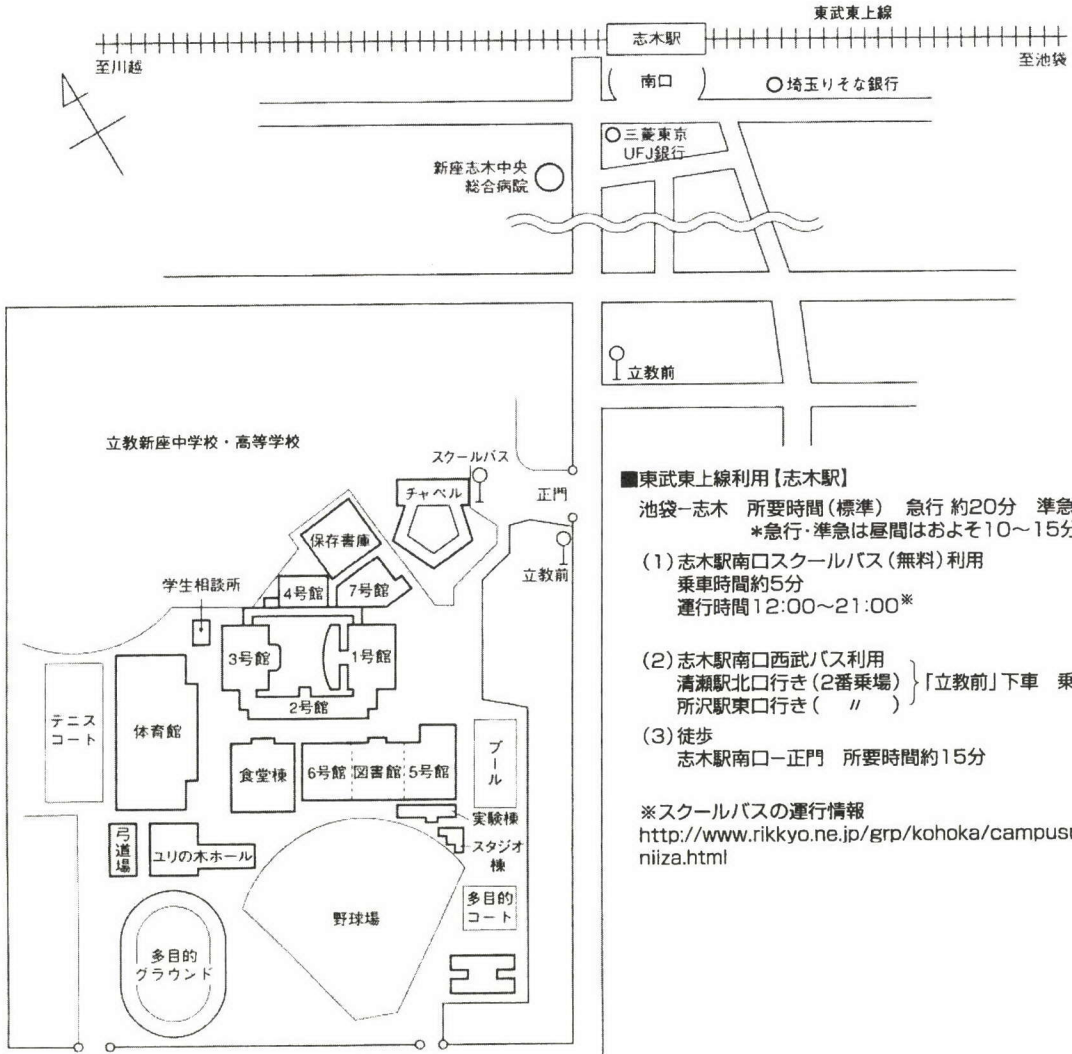

日本行動分析学会 第25回年次大会 発表論文集

The 25th Annual Convention of the Japanese Association for Behavior Analysis

公開研修会 2007年8月3日(金)
年次大会 2007年8月4日(土)・5日(日)

August 3-5, 2007

立教大学

Rikkyo University, Niiza Campus, Saitama, Japan

新座キャンパス構内案内図・交通案内図

■東武東上線利用【志木駅】

池袋-志木 所要時間(標準) 急行 約20分 準急 23分
 *急行・準急は昼間はおよそ10~15分間隔で運転

- (1) 志木駅南口スクールバス(無料)利用
 乗車時間約5分
 運行時間12:00~21:00*
- (2) 志木駅南口西武バス利用
 清瀬駅北口行き(2番乗場) } 「立教前」下車 乗車時間約5分
 所沢駅東口行き(//)
- (3) 徒歩
 志木駅南口-正門 所要時間約15分

*スクールバスの運行情報
<http://www.rikkyo.ne.jp/grp/kohoka/campusnavi/pmap/niiza.html>

■JR武蔵野線利用【新座駅】

- (1) 新座駅南口スクールバス(無料)利用
 乗車時間約5分
 運行時間7:30~21:00*
- (2) 新座駅南口西武バス利用
 志木駅南口(北野入口経由)行き(1番乗場)
 「立教前」下車 乗車時間約8分
- (3) 徒歩
 新座駅-正門 所要時間約25分

■西武池袋線利用【清瀬駅】

清瀬駅北口西武バス利用
 志木駅南口行き(2番乗場)
 「立教前」下車 乗車時間約30分