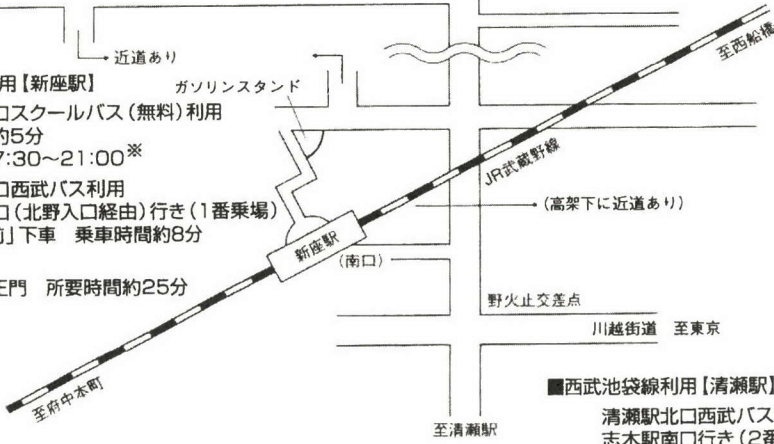

新座キャンパス構内案内図・交通案内図

■東武東上線利用【志木駅】

池袋-志木 所要時間(標準) 急行 約20分 準急 23分
 *急行・準急は昼間はおよそ10~15分間隔で運転

- (1) 志木駅南口スクールバス(無料)利用
 乗車時間約5分
 運行時間12:00~21:00*
- (2) 志木駅南口西武バス利用
 清瀬駅北口行き(2番乗場) } 「立教前」下車 乗車時間約5分
 所沢駅東口行き(//)
- (3) 徒歩
 志木駅南口-正門 所要時間約15分

■西武池袋線利用【清瀬駅】

清瀬駅北口西武バス利用
 志木駅南口行き(2番乗場)
 「立教前」下車 乗車時間約30分