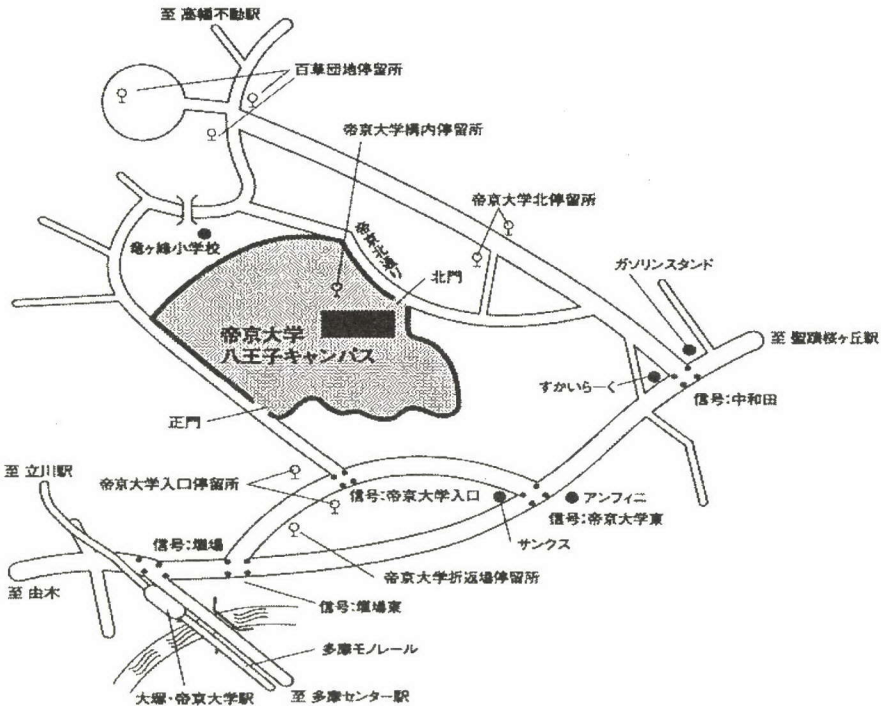

# 交通のご案内

鉄道路線図

八王子キャンパス周辺図

### 経路1 京王線「聖蹟桜ヶ丘」よりバス・タクシー

新宿から聖蹟桜ヶ丘まで特急で約30分。時刻表は京王線のウェブページをご覧ください。

- 京王バス1番乗り場  
帝京大学構内行(\*) 約15分 終点「帝京大学構内」下車  
中央大学行・南大沢行・多摩センター駅行 約15分 「帝京大学入り口」  
下車 徒歩8分