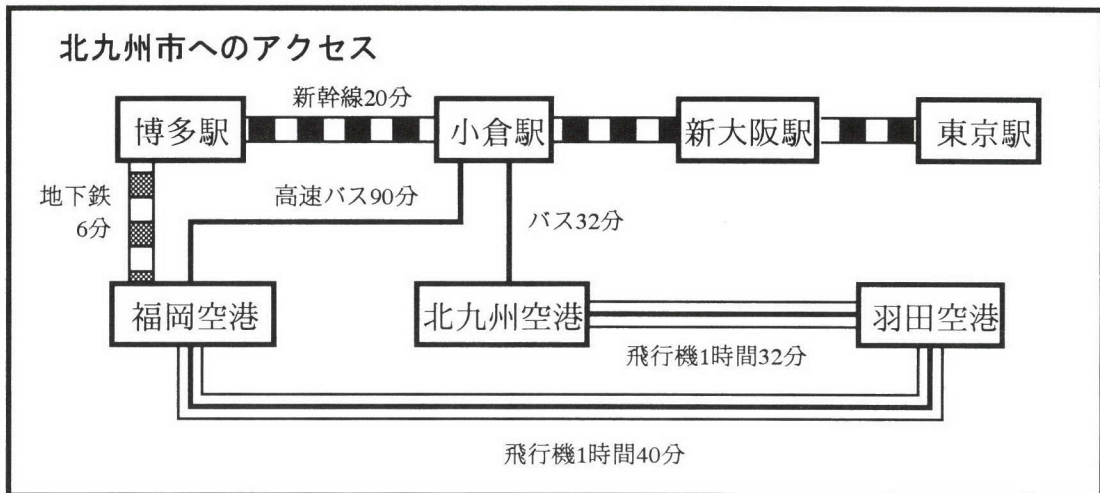

# 日本行動分析学会

第 19 回年次大会発表論文集

2001 年 8 月 23 日(木)-24 日(金)

西南女学院大学 大学棟・7号館

19th Conference

The Japanese Association of Behavior Analysis

*Seinan Jo Gakuin University*

## 会場までの交通機関