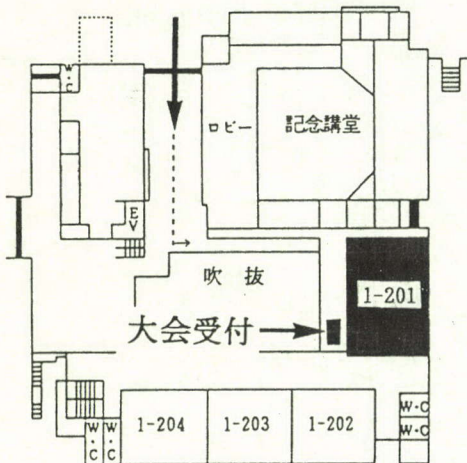

日本行動分析学会
第10回大会プログラム
発表論文集

1992年10月17-18日

駒沢大学文学部

会場のご案内

《研究発表・記念講演
シンポジウム・総会会場》

1号館 201教場

《理事会・ワークショップ
・懇親会会場》

大学会館 3階 会議室

3-1 ワークショップ1会場

3-2 理事会・懇親会会場

3-3 ワークショップ2会場