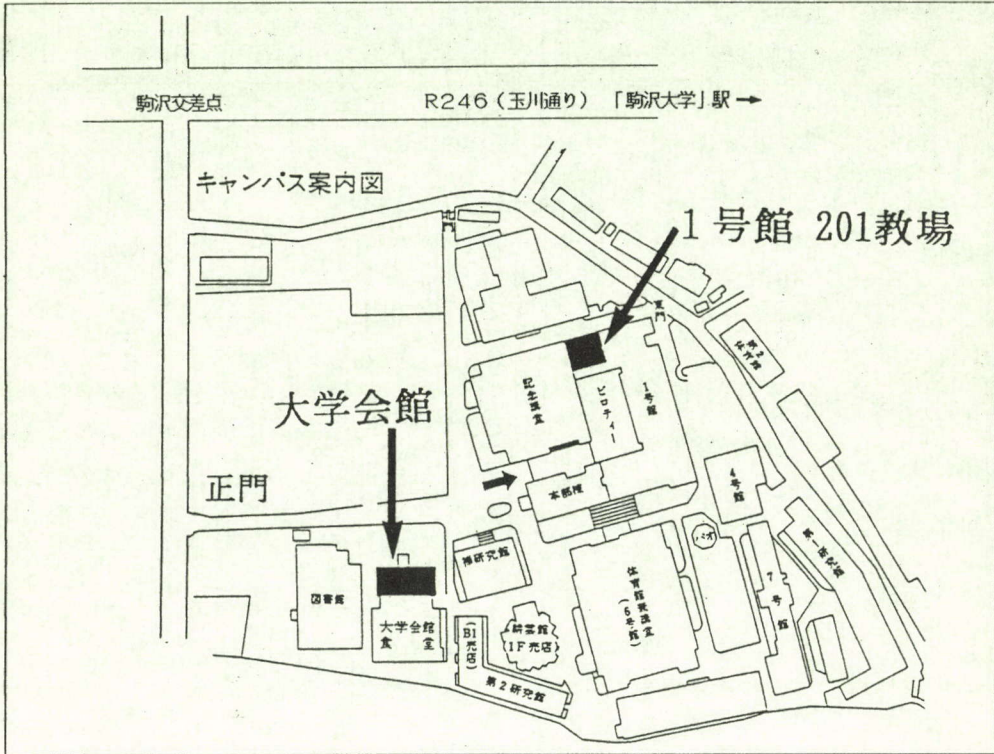

日本行動分析学会
第10回大会プログラム
発表論文集

1992年10月17-18日

駒沢大学文学部

会場のご案内

《研究発表・記念講演
シンポジウム・総会会場》

1号館 201教場

《理事会・ワークショップ
・懇親会会場》

大学会館 3階 会議室

3-1 ワークショップ1会場

3-2 理事会・懇親会会場

3-3 ワークショップ2会場